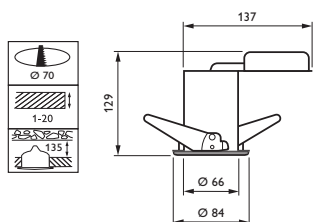

Чертеж размеров

BBG468